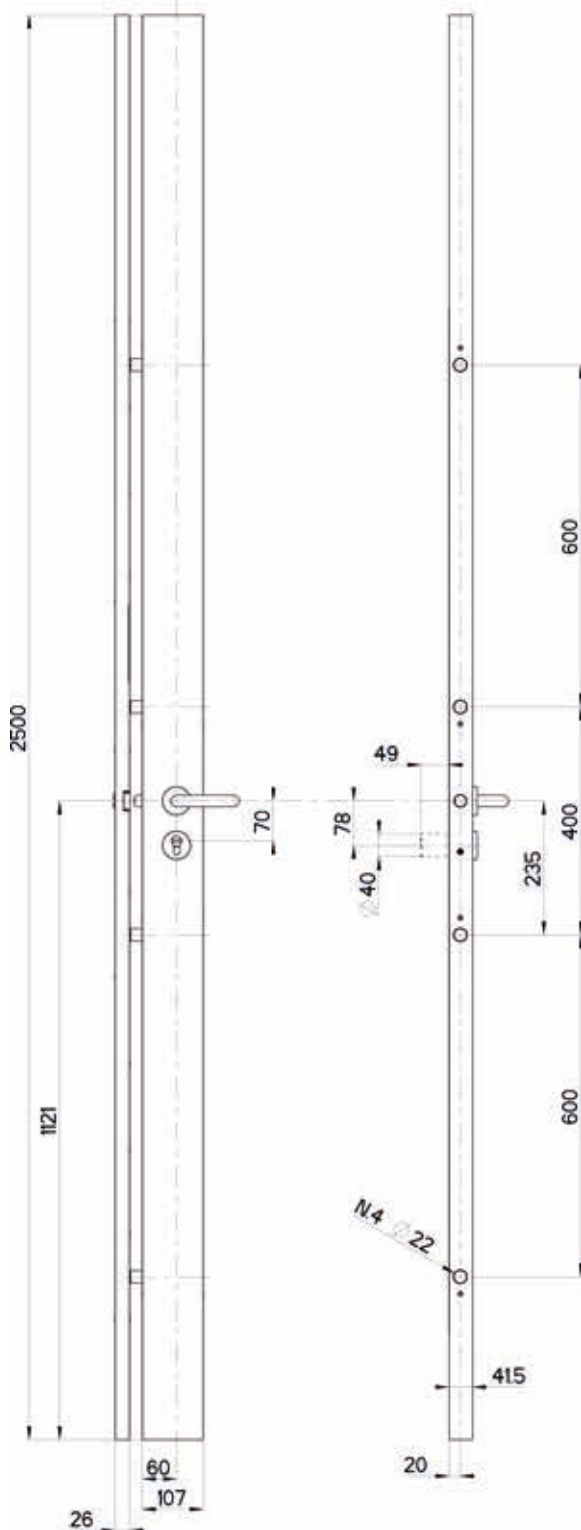

PROCHAINEMENT

Kit haut et bas de rallongement

Type	Finition
Kit H&B sesame2 TIR REV	Blanc
Kit H&B sesame2 TIR REV	Marron

Gache de répétition

Sens	Finition
Droite	Blanc
Gauche	Blanc
Droite	Marron
Gauche	Marron