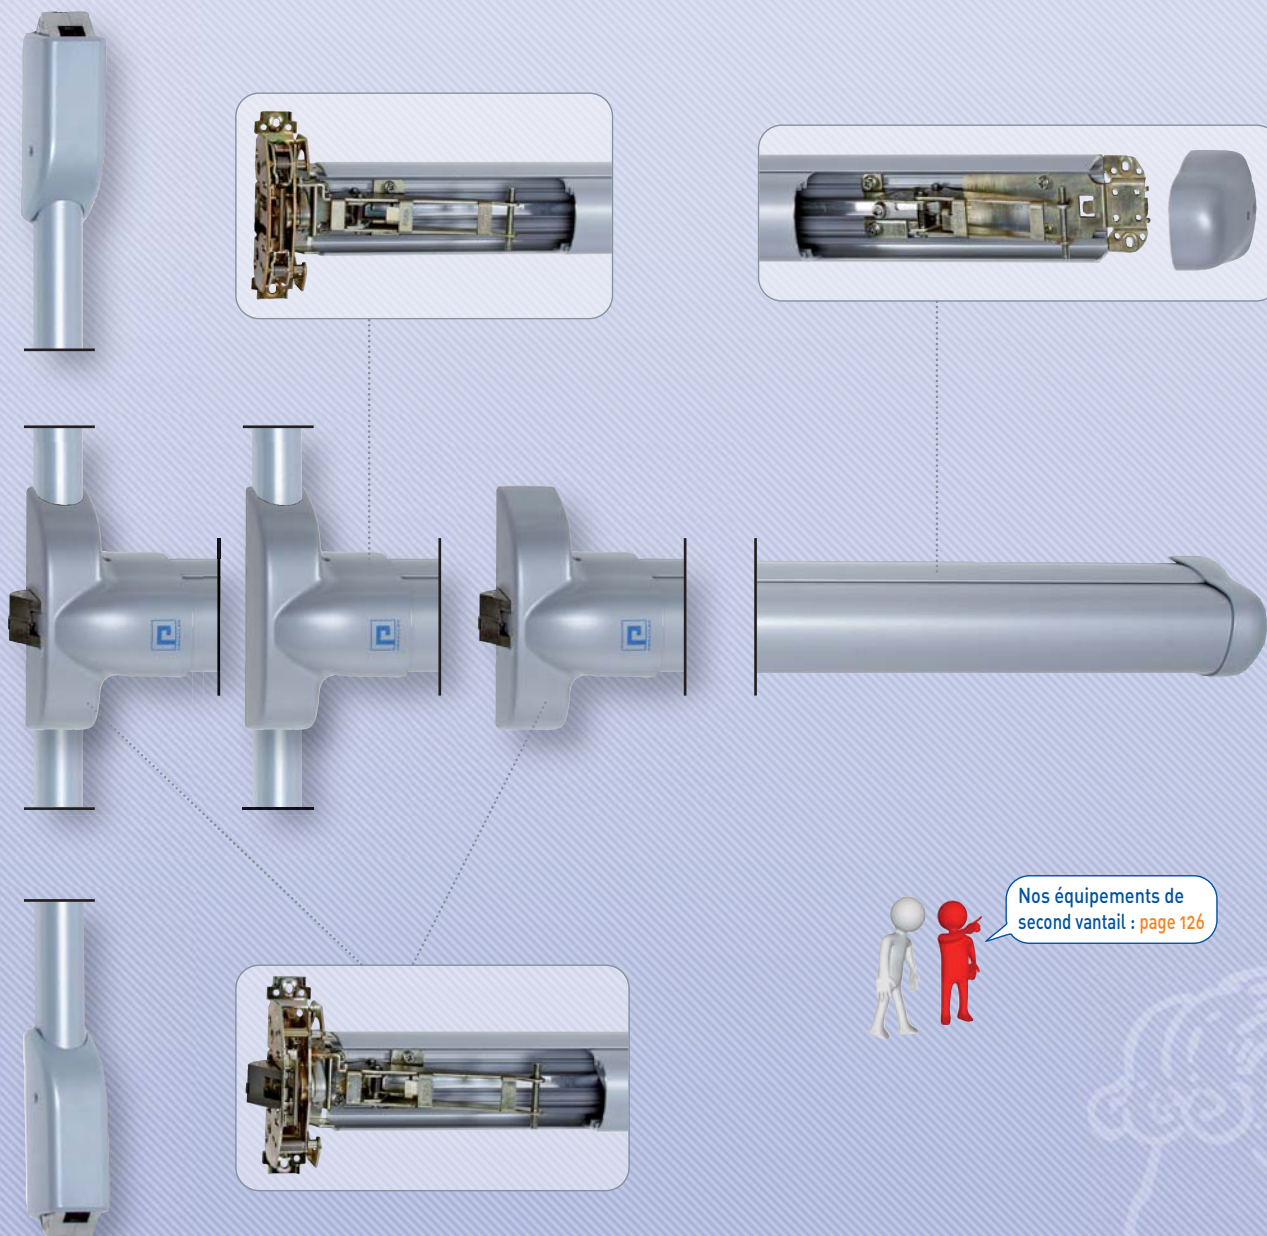

Cylindres et serrures

ÉQUIPEMENT D'ISSUE DE SECOURS - ANTIPANIQUE

PUSH PANAMA

Finitions disponibles

Nos équipements de second vantail : [page 126](#)

Homologué pour installation sur porte coupe-feu

Disponible en version 1, 2 ou 3 points.

Réversible Droite/Gauche

Longueur standard pour porte maxi 1300 mm.

Pour 2 et 3 points, hauteur maxi 2500 mm.

Finition gris alu, blanc ou noir.

Livré sans module extérieur (voir page 102)

Usinage simplifié lors de la mise en place du module de 3 trous de 13 mm