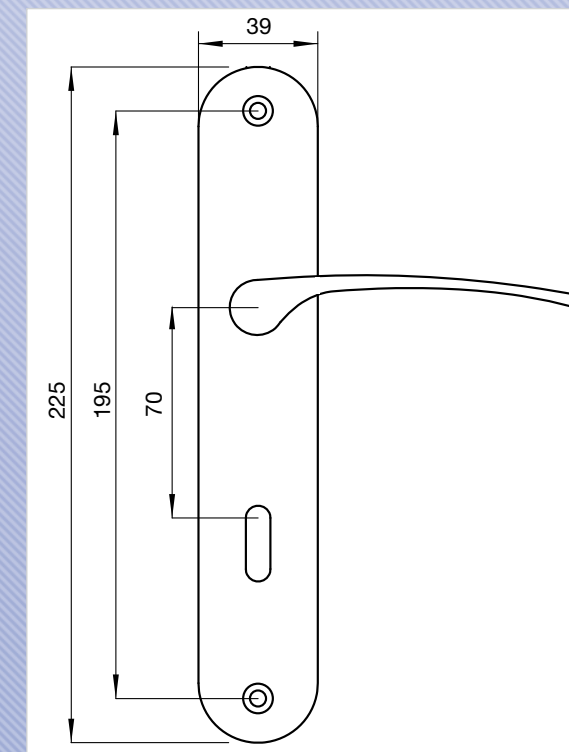

BÉQUILLE DOUBLE - NICKELÉ MAT

1
Bec de cane

2
Condamnation

3
Clef L

4
Clef I

Ensemble sur plaque longue entraxe 195 mm.

- Béquille laiton massive.
- Ensemble solidarisé avec ressort de rappel.
- Plaque à coins arrondis.
- Fonction bec de cane, clef L, clef I et condamnation.
- Format 225 x 39 mm.
- Entraxe 195 mm avec 2 vis relieuses.
- Entraxe de serrure : 70 mm.
- Livré avec carré de 7 mm pour porte épaisseur 40 mm maximum.
- Finition nickelé mat.

1 Bec de cane

BEC DE CANE

B-MORGA-SN01

2 Condamnation

CONDAMNATION

B-MORGA-SN02

3 Clef L

CLEF L