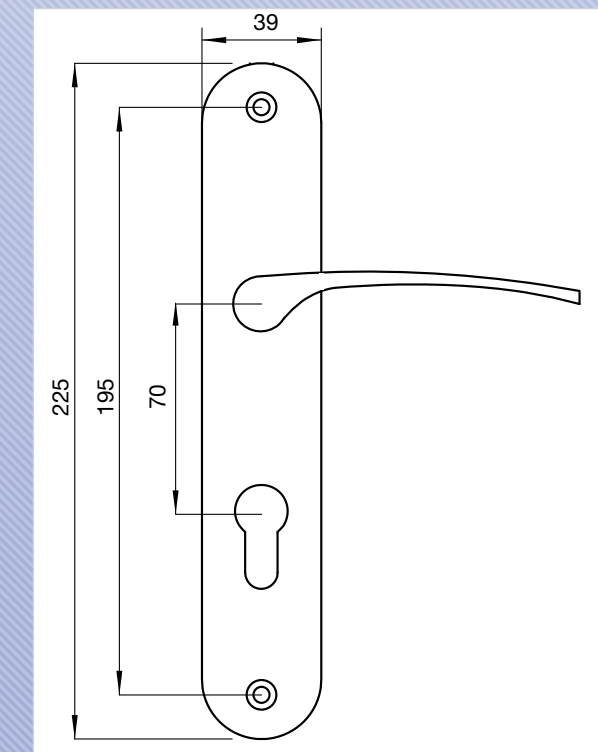

B-MORGA-SN04

4 Clef I

CLEF I