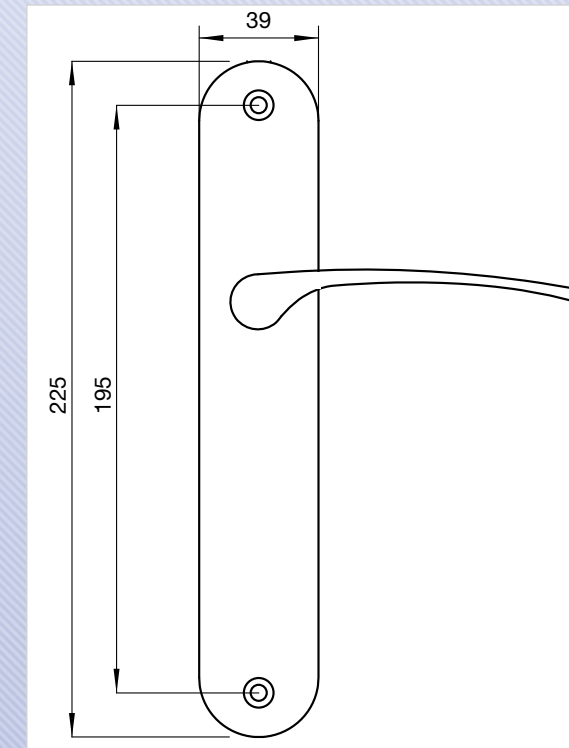

BÉQUILLE DOUBLE - NICKELÉ MAT

1
Bec de cane

2
Condamnation

3
Clef L

4
Clef I

Ensemble sur plaque longue entraxe 195 mm.

- Béquille laiton massive.
- Ensemble solidarisé avec ressort de rappel.
- Plaque à coins arrondis.
- Fonction bec de cane, clef L, clef I et condamnation.
- Format 225 x 39 mm.
- Entraxe 195 mm avec 2 vis relieuses.
- Entraxe de serrure : 70 mm.
- Livré avec carré de 7 mm pour porte épaisseur 40 mm maximum.
- Finition nickelé mat.

1 Bec de cane

BEC DE CANE

B-MORGA-SN01

2 Condamnation

CONDAMNATION

B-MORGA-SN02

3 Clef L

CLEF L