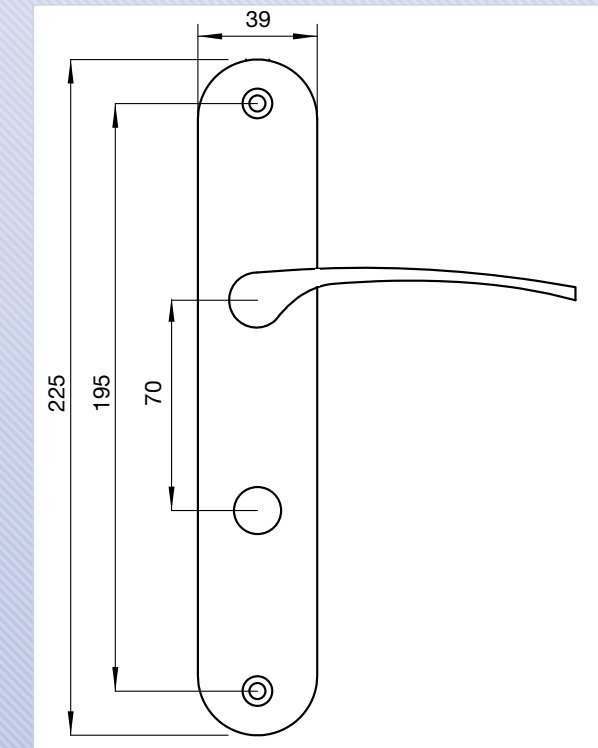

BÉQUILLE DOUBLE - NICKELÉ MAT

1
Bec de cane

2
Condamnation

3
Clef L

4
Clef I

Ensemble sur plaque longue entraxe 195 mm.

- Béquille laiton massive.
- Ensemble solidarisé avec ressort de rappel.
- Plaque à coins arrondis.
- Fonction bec de cane, clef L, clef I et condamnation.
- Format 225 x 39 mm.
- Entraxe 195 mm avec 2 vis relieuses.
- Entraxe de serrure : 70 mm.
- Livré avec carré de 7 mm pour porte épaisseur 40 mm maximum.
- Finition nickelé mat.

1 Bec de cane

BEC DE CANE

B-MORGA-SN01

2 Condamnation

CONDAMNATION

B-MORGA-SN02

3 Clef L

CLEF L