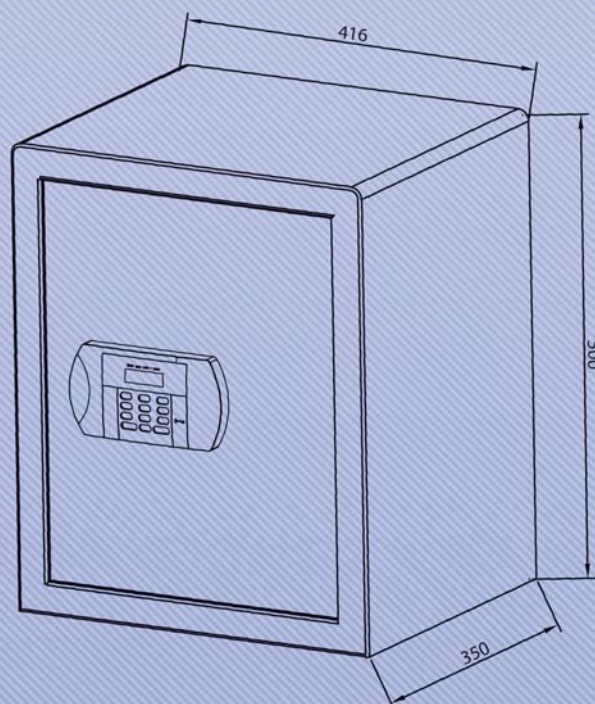

COFFRE FORT À POSER - GAMME FORCLES

COFFRE FORT FORCLES ELECTRONIQUE 60 L

2 trous de fixations par le fond
Vis et Chevilles fournis

SECUR 60L

I-CFE4

» Coffre-fort grande capacité.

**Coffre à poser moderne à clavier retro-éclairé
Avec 2 clés de secours.**

Dimensions : 500 x 416 x 350 mm

Poids : 33Kg

Epaisseur corps/porte : 3/6 mm

Clavier électronique programmable

Verrouillage et Déverrouillage motorisée

Facile à installer

Ne nécessite aucun branchement électrique

Fonctionne avec 4 piles AA