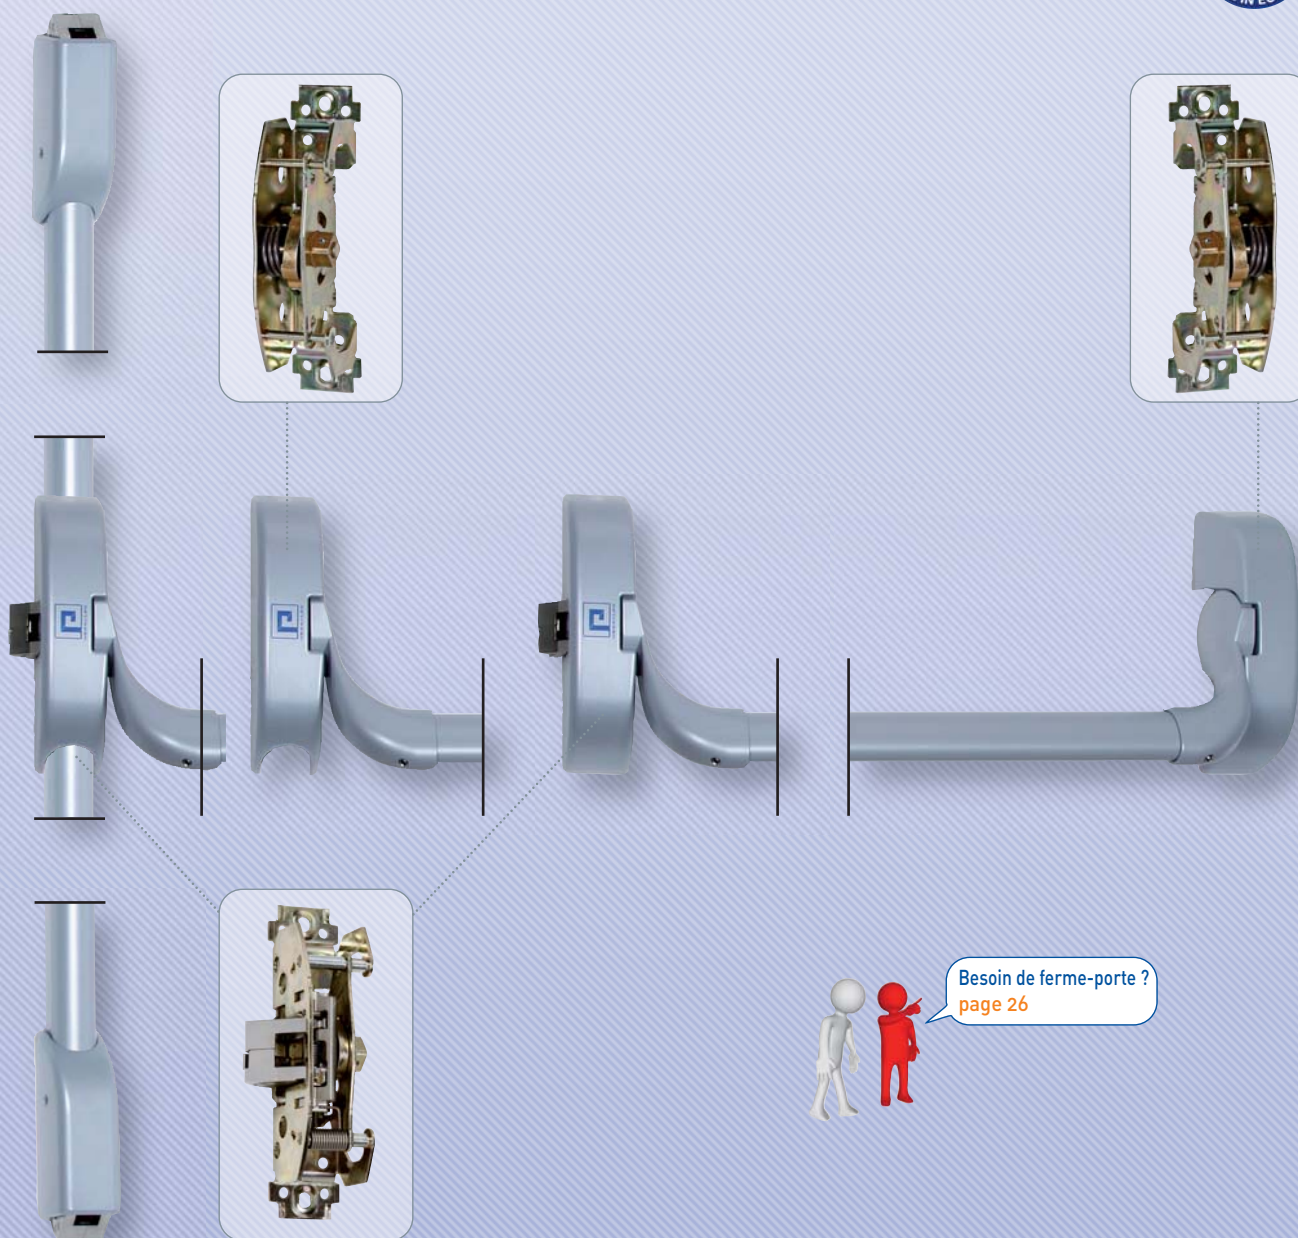

ÉQUIPEMENT D'ISSUE DE SECOURS - ANTIPANIQUE

BARRE PANAMA

Finitions disponibles

Besoin de ferme-porte ?
page 26

► **Homologué pour installation sur porte coupe-feu**

Disponible en version 1, 2 ou 3 points.

Réversible Droite/Gauche par simple pression dans le mécanisme.

Longueur standard pour porte maxi 1300 mm.

Pour 2 et 3 points, hauteur maxi 2500 mm.

Finition gris alu, blanc ou noir.

Livré sans module extérieur.

Usinage simplifié lors de la mise en place du module de 3 trous de 13 mm.

Type	Finition	
1 points	Gris alu	F-8801F-ARG
1 points	Blanc	F-8801F-BLC
1 points	Noir	F-8801F-NR
2 points	Gris alu	F-8802F-ARG
2 points	Blanc	F-8802F-BLC
2 points	Noir	F-8802F-NR
3 points	Gris alu	F-8803F-ARG
3 points	Blanc	F-8803F-BLC
3 points	Noir	F-8803F-NR